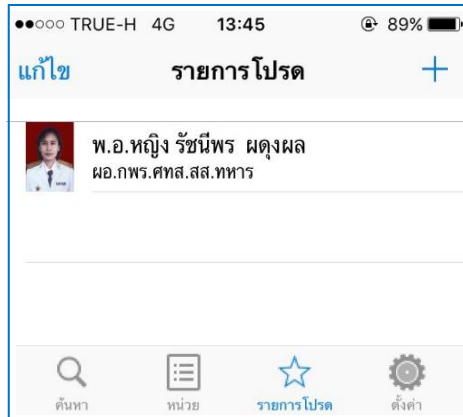

๒.๔ การเพิ่มรายชื่อที่ต้องการติดต่อบ่อย

- IOS กดที่ **รายการโปรด** แล้วกด  ตามรูป ๕.๑

รูปที่ ๕.๑

- **Android** กดที่ **โทรด่วน** แล้วกด  ตามรูป ๕.๒

รูปที่ ๕.๒

ค้นหาชื่อที่ต้องการเพิ่มเป็น **รายการโปรด** หรือ **โทรด่วน** เลือกรายชื่อที่ต้องการ แล้วเลือก **ตกลง** ตามรูปที่ ๖

รูปที่ ๖

คู่มือการติดตั้งและการใช้ระบบงานสมุดหมายเลข
โทรศัพท์ บก.ทท.

๑. การติดตั้งสามารถ Download โปรแกรมได้ที่
Play Store หรือ App Store

๑.๑ เปิดโปรแกรม Play Store หรือ App Store

๑.๒ พิมพ์ **RtarfPhone** ในช่องค้นหา แล้วกดปุ่ม
ค้นหาตามรูปที่ ๑