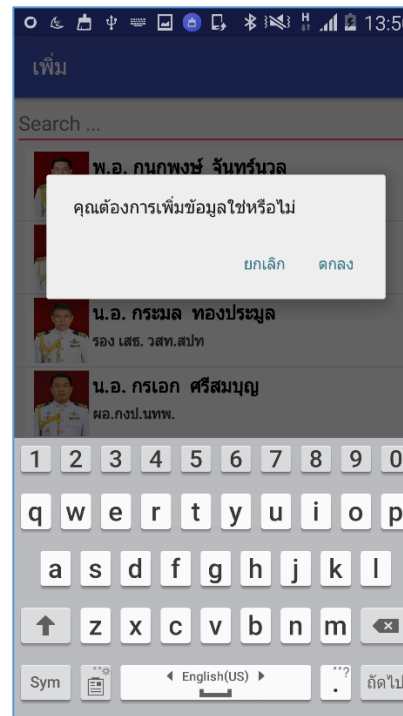

๒.๔ การเพิ่มรายชื่อที่ต้องการติดต่อบ่อย

- IOS กดที่ **รายการโปรด** แล้วกด  ตามรูป ๕.๑

รูปที่ ๕.๑

- **Android** กดที่ **โทรด่วน** แล้วกด  ตามรูป ๕.๒

รูปที่ ๕.๒

ค้นหาชื่อที่ต้องการเพิ่มเป็น **รายการโปรด** หรือ **โทรด่วน** เลือกรายชื่อที่ต้องการ แล้วเลือก **ตกลง** ตามรูปที่ ๖

รูปที่ ๖

คู่มือการติดตั้งและการใช้ระบบงานสมุดหมายเลข
โทรศัพท์ บก.ทท.

๑. การติดตั้งสามารถ Download โปรแกรมได้ที่
Play Store หรือ App Store

๑.๑ เปิดโปรแกรม Play Store หรือ App Store

๑.๒ พิมพ์ **RtarfPhone** ในช่องค้นหา แล้วกดปุ่ม
ค้นหาตามรูปที่ ๑